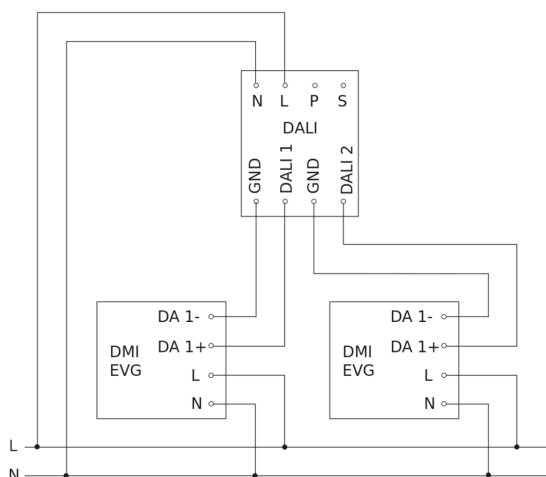

Rilevatore di presenza - Professional Line

IR Quattro HD 24m

DALI-2 APC - incasso a soffitto
EAN 4007841 079376
Art. n. 079376

Schema elettrico Master

Schema elettrico Master-Slave collegamento in rete